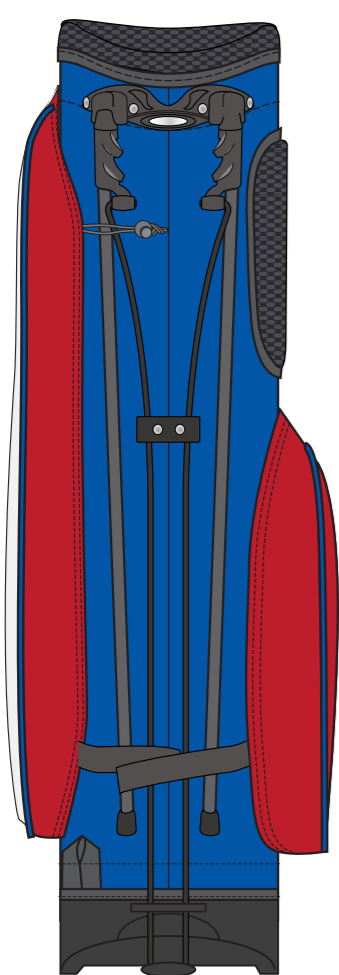

# 9 inch CB (使用生地：合成皮革 100%)

個人の名前を入れる事が可能です。

団体のマークを入れる事が可能です。

# 9 inch STCB (使用生地: ポリエステル 100%)

個人の名前を  
入れる事が可能です。

団体のマークを入れる事が可能です。