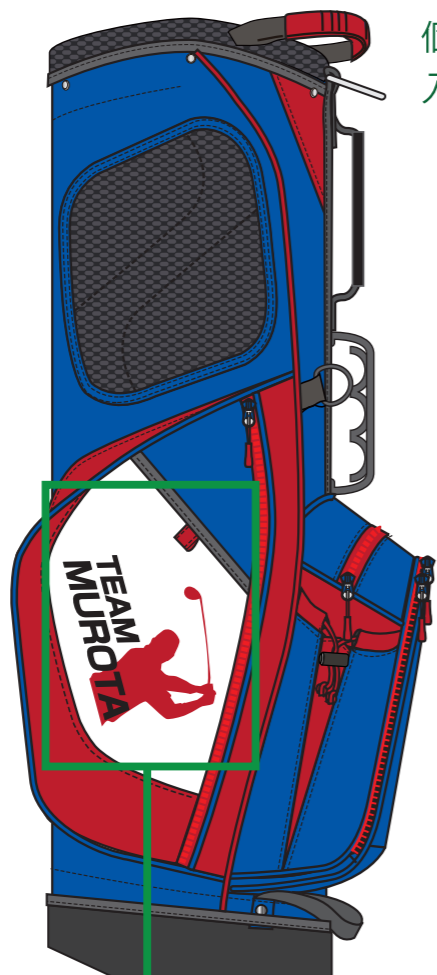

# 9 inch CB (使用生地：合成皮革 100%)

個人の名前を入れる事が可能です。

団体のマークを入れる事が可能です。

# 9 inch STCB (使用生地: ポリエステル 100%)

個人の名前を  
入れる事が可能です。

団体のマークを入れる事が可能です。